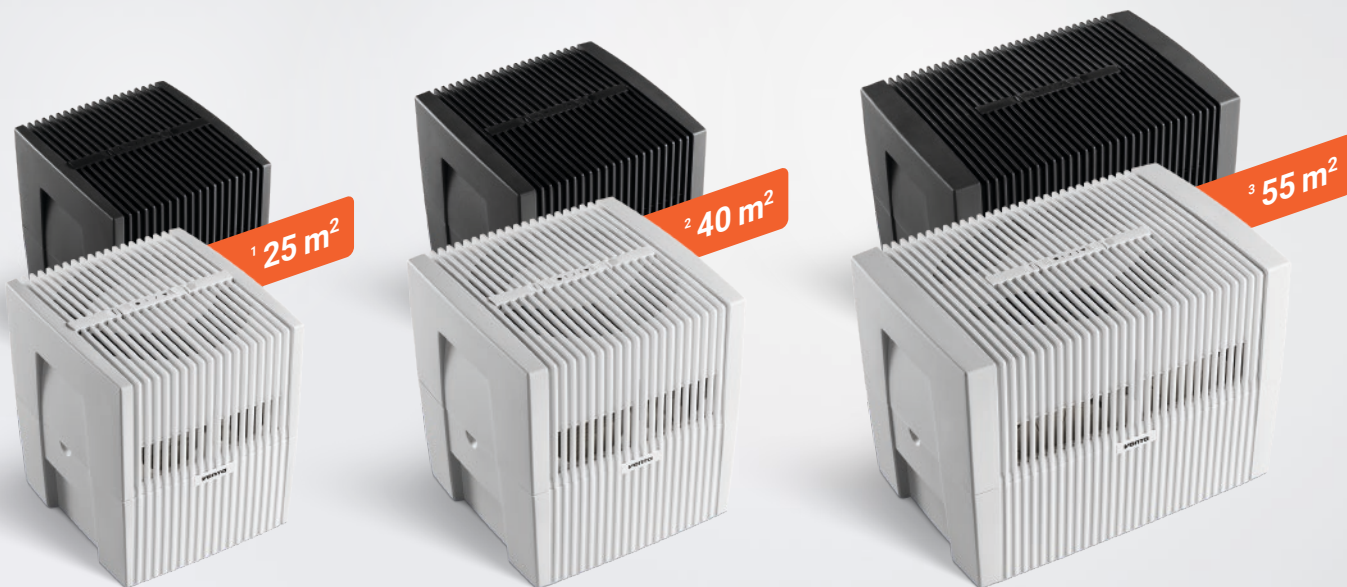

venta

SIMPLY GOOD INDOOR AIR

GAISA MITRINĀTĀJI, GAISA ATTĪRĪTĀJI UN GAISA MAZGĀTĀJI

ORIGINAL GAISA MITRINĀTĀJS

Original sērijas gaisa mitrinātāji garantē veselīgu gaisa mitrumu un dabiskā veidā samazina kaitīgo vielu koncentrāciju gaisā – bez filtriem, ģeniāli vienkārši un bez liela tehniska ieguldījuma. Ideāli piemērots bērnu istabām un guļamistabām.

- Veselīgs gaisa mitruma līmenis, optimāli 40–60%
- Higiēniska aukstā iztvaicēšana bez mitrinātāja paklājiņiem vai filtriem
- Lietošana ar krāna ūdeni
- Samazina ziedputekšņu un mājas putekļu daļiņu koncentrāciju gaisā
- Dabiskā veidā samazina kaitīgo vielu koncentrāciju gaisā pie telpas mitruma 40–60%
- Izturīgs, vienkārša apkope
- Klusa darbība