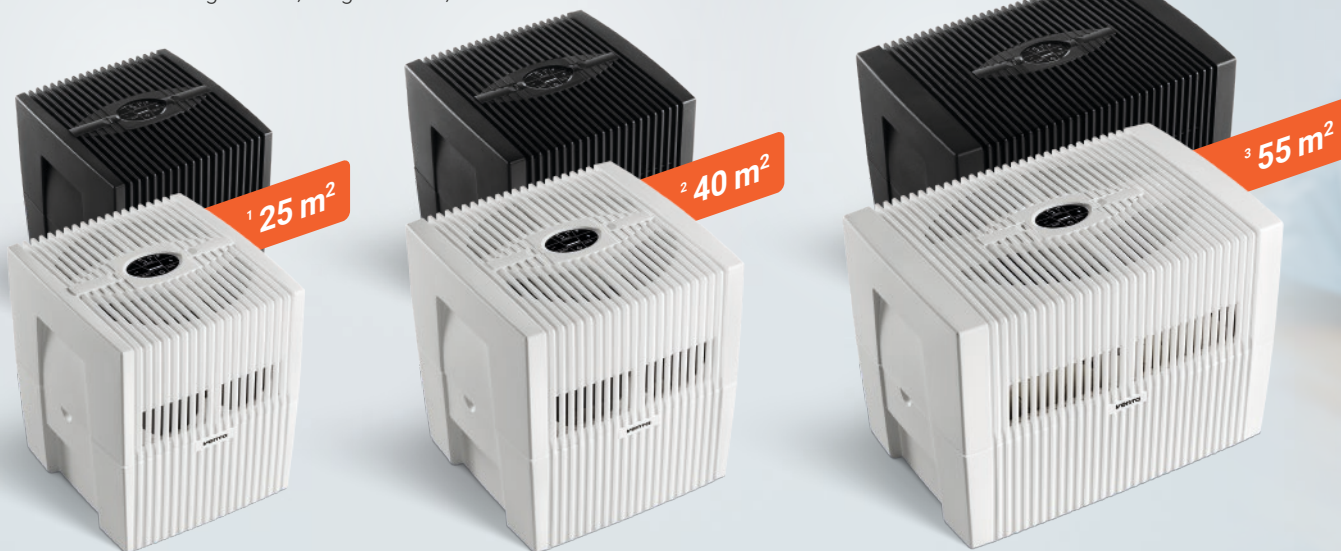

³ Lielākām telpām līdz 60 m², piemēram, atvērtām dzīvojamām zonām.

Comfort Plus LW45 gaisa mitrinātājs

ORIGINAL CONNECT GAISA MITRINĀTĀJS

Original Connect gaisa mitrinātājs apvieno mūsdienīgas viedās mājas funkcijas ar patentētu gaisa mitrināšanas tehnoloģiju. Tas nozīmē, ka bez īpašas piepūles var panākt patīkamu iekštelpu klimatu ar optimālu mitrumu no 40 līdz 60% un dabiskā veidā samazināt kaitīgo vielu koncentrāciju gaisā. Ērtais skārienjūtīgs ekrāns nodrošina ģeniāli vienkāršu lietošanu ar pilnībā automatisku vadību. Turklāt Ventas ierīci var ērti kontrolēt ar WiFi un vadīt no jebkuras vietas, izmantojot lietotni Venta Home ar aktuālajām vērtībām.

- Samazina ziedputekšņu un mājas putekļu daļiņu koncentrāciju gaisā
- Veselīgs gaisa mitrums, optimāli 40–60%
- Unikāla gaisa mitrināšanas tehnoloģija ar VentWave™ plāksnēm
- Ierīci var lietot ar krāna ūdeni: Ūdens ir filtrs: higiēnisks, viegli tīrāms, vienkāršs
- Augstas kvalitātes sensori reāllaika mitruma līmeņa kontrolei un vadībai
- Tālvadība, izmantojot lietotni – saderīga ar AirConnect
- Ģeniāli vienkārši darbināms ar pilnībā automatisku vadību un ērtu skārienjūtīgu ekrānu
- Īpaši zems enerģijas patēriņš

Original Connect AH510/AH515
gaisa mitrinātājs

¹ Mazām telpām līdz 25 m², piemēram, bērnu istabai.

Original Connect AH530/AH535
gaisa mitrinātājs

² Vidēja izmēra telpām līdz 40 m², piemēram, dzīvojamai istabai.

Original Connect AH550/AH555
gaisa mitrinātājs

³ Lielākām telpām līdz 55 m², piemēram, atvērtām dzīvojamām zonām.

Original Connect AH 535 gaisa mitrinātājs

AEROSTYLE GAISA MITRINĀTĀJS

AeroStyle sērijas premium klases gaisa mitrinātāji nodrošina visefektīvāko gaisa mitrināšanu ar patentētu gaisa mitrināšanas un higiēnas tehnoloģiju, tas rada elegances pieskārienu un lieliski iekļaujas jebkurā modernā dizainā. Ideāli piemērots atvērtām dzīvojamām telpām līdz 70 m².