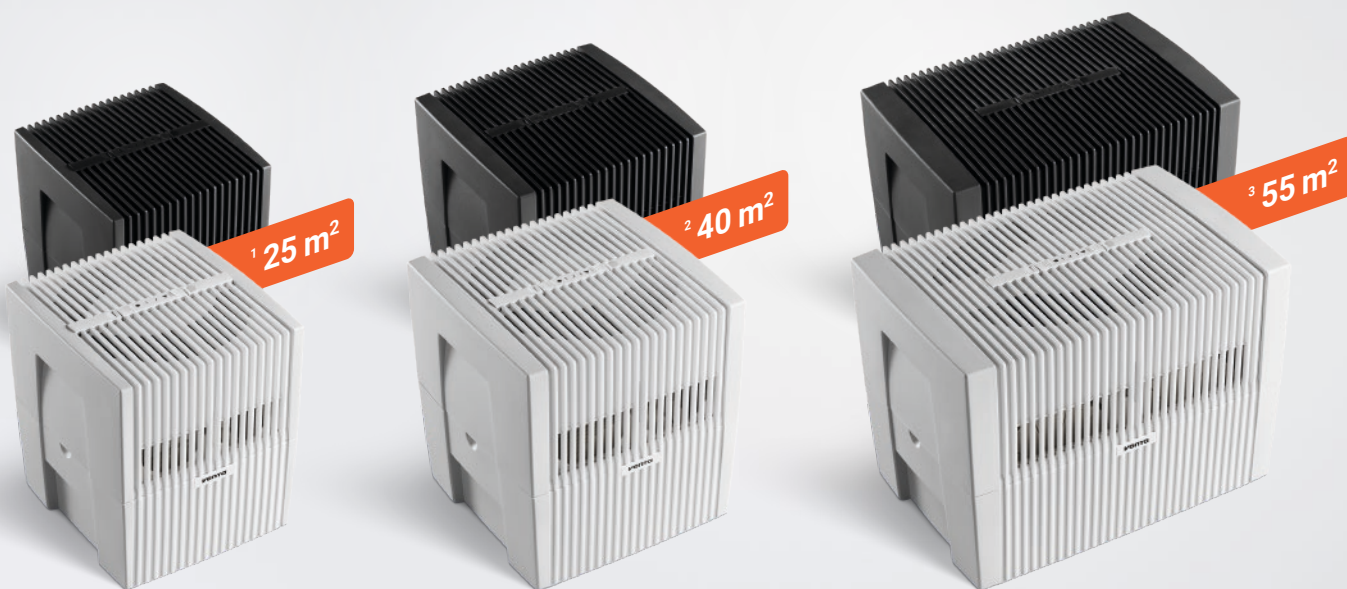

ORIGINAL ORO DRĖKINTUVAI

Original serijos oro drėkintuvai palaiko optimalią oro drėgmę ir natūraliai mažina oro taršą – be filtrų, genčiai paprastai ir be didelių techninių išlaidų. Idealiai tinka vaikų kambariams ir miegamiesiems.

- Optimali 40-60% oro drėgmė
- Higieninis šaltas garinimas be drėkintuvų įdėklų ar filtrų
- Naudojami su vandentiekio vandeniu
- Žiedadulkių ir namų dulkių kiekio mažinimas
- Natūralus teršalų sumažėjimas ore, kai patalpų drėgmė yra 40-60%
- Patvarūs ir reikalaujantys labai mažai priežiūros
- Tylus veikimas

Original LW15 oro drėkintuvas

¹ Mažoms patalpoms iki 25 m², pavyzdžiui, vaikų kambariams.

Original LW25 oro drėkintuvas

² Vidutinio dydžio patalpoms iki 40 m², pavyzdžiui, svetainėms.

Original LW45 oro drėkintuvas

³ Didesnėms patalpoms iki 55 m², pavyzdžiui, atviroms gyvenamosioms patalpoms.