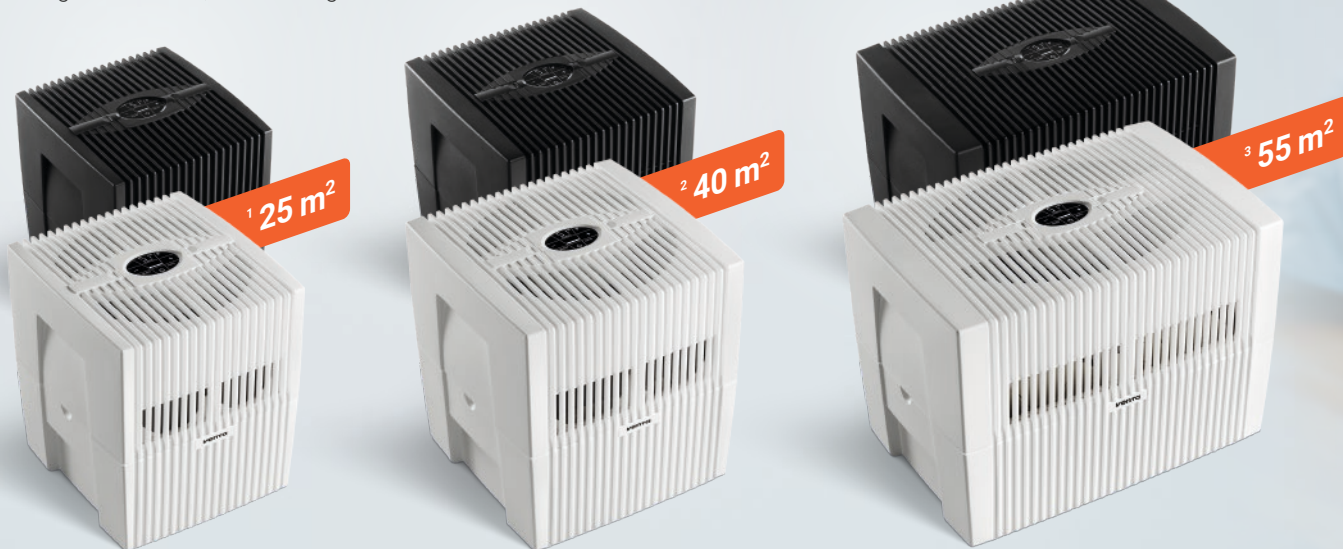

# ORIGINAL CONNECT ORO DRĖKINTUVAI

Original Connect oro drėkintuvas sujungia šiuolaikines Smart Home (išmaniųjų namų) funkcijas su patentuota oro drėkinimo technologija. Tai reiškia, kad malonus patalpų klimatas su optimalia 40–60% oro drėgme ir natūralus oro taršos sumažėjimas pasiekiamas be didelių išlaidų. Patogus jutiklinis ekranas užtikrina genialiai paprastą naudojimą su pilnai automatiniu valdymu. Be to, Venta įrenginį su WiFi funkcija galima patogiai kontroliuoti ir valdyti iš bet kurios vietos, naudojant Venta Home App programėlę su aktualiais nustatymais.

- Sumažina žiedadulkių ir namų dulkių kiekį ore
- Optimaliai sveika 40-60% oro drėgmė
- Unikali oro drėkinimo technologija su VentWave™ diskų dėklu
- Įrenginys naudojamas su vandentiekio vandeniu: Vanduo yra filtras: higieniškas, lengvai valomas, nesudėtingas
- Aukštos kokybės jutiklių technologija, skirta oro drėgmės rodymui ir valdymui realiuoju laiku
- Itin mažas energijos suvartojimas
- Genialiai paprastas naudojimas su pilnai automatiniu valdymu ir patogiu jutikliniu ekranu
- Valdomi nuotoliniu būdu per programėlę, suderinami su AirConnect